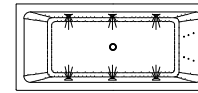

Hydrotherapy 6 Spa jets, 6 Mini jets